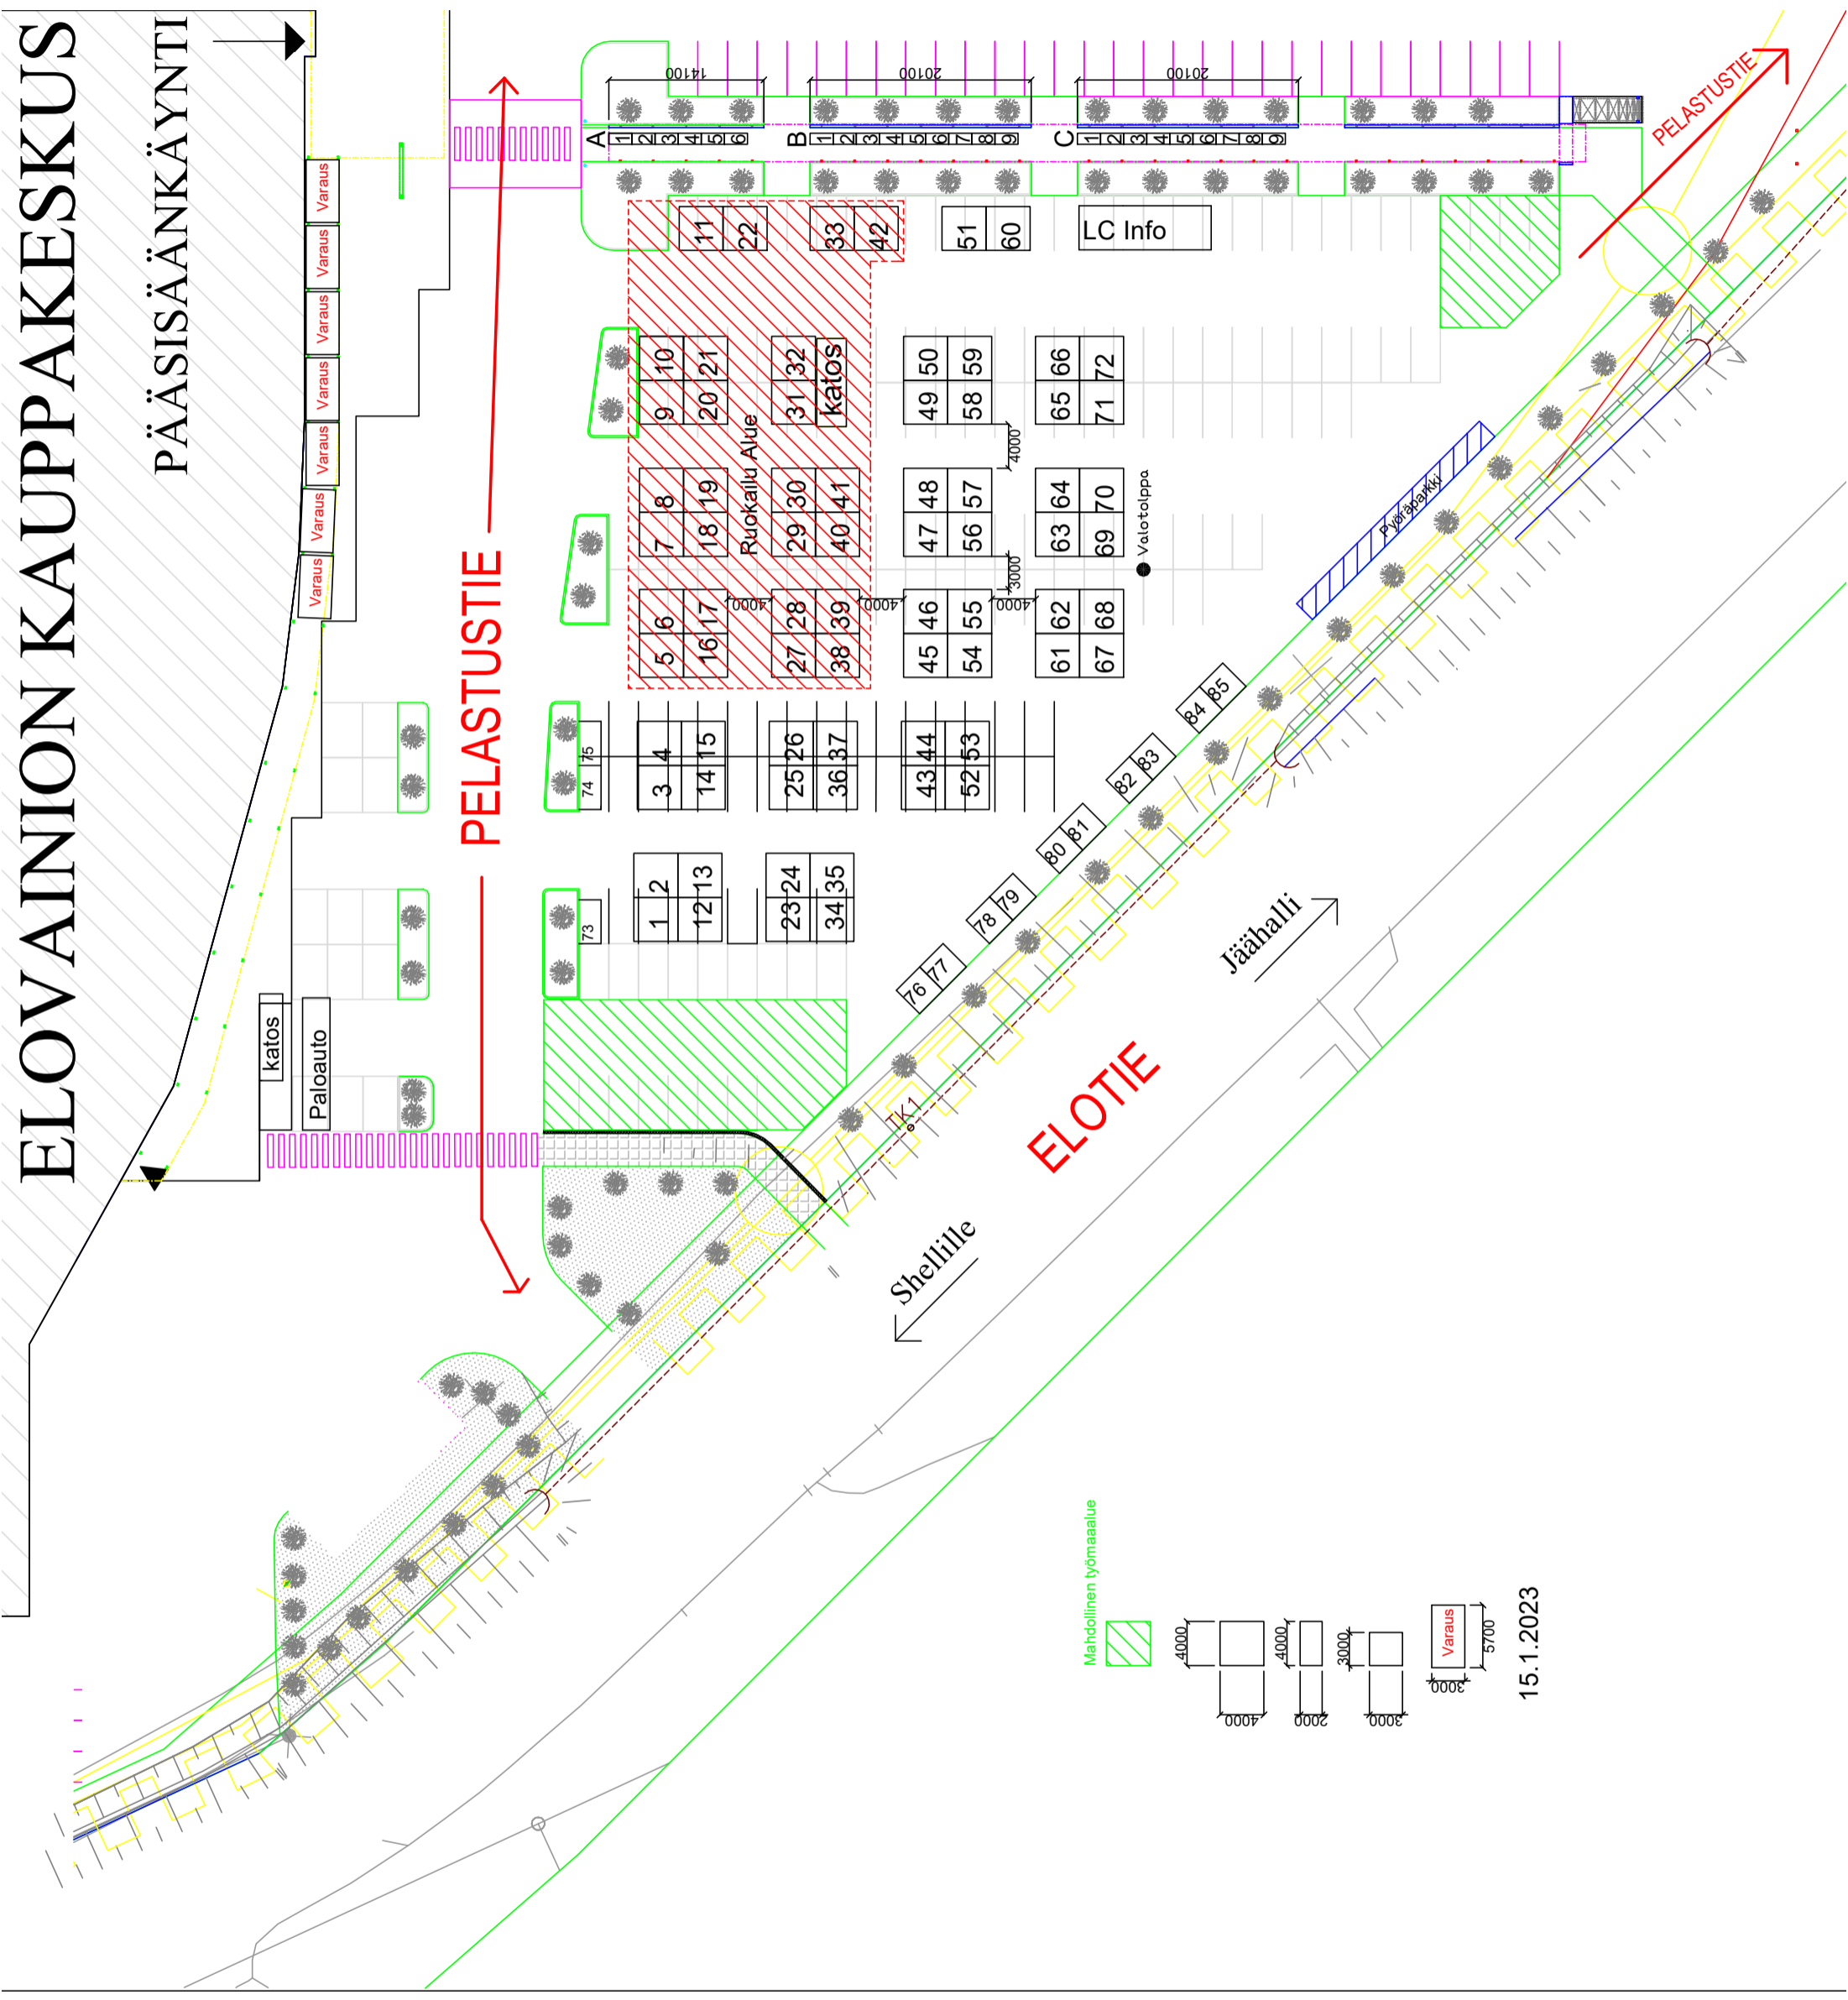

# ELOVAINION KAUPPAKESKUS

PÄÄSISÄÄNKÄYNTI

ELOTIE

Shellille

Jäähalli

Mahdollinen työmaaalue

15.1.2023